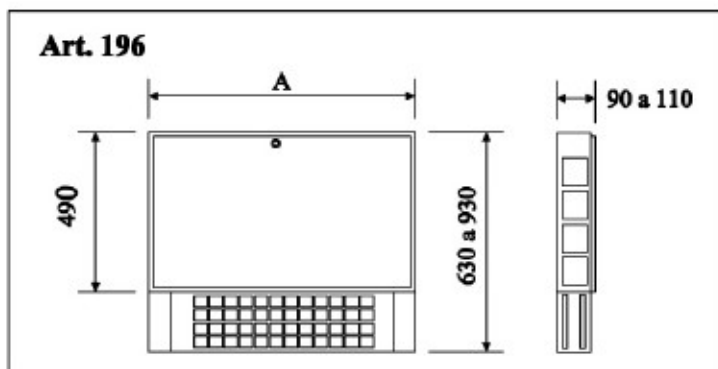

Опис

Колекторна шафа з замком для системи опалення підлоги. Шафа пофарбована у білий колір RAL 9010.

Ви можете відрегулювати висоту ящика:
 від 630 до 930 мм
 глибину:
 від 90 до 110 мм і від 110 до 130 мм.

Завдяки внутрішнім кронштейнам колекторної шафи, ви можете регулювати внутрішнє становище колектора, як по висоті, так і по сторонам.

КОМПОНЕНТИ

АСОРТИМЕНТ І РОЗМІРИ

АРТИКУЛ 196
 КОЛЕКТОРНА ШАФА ДЛЯ
 КОЛЕКТОРІВ БЕЗ
 ЦИРКУЛЯЦІЙНОГО НАСОСУ

Артикул	Код	Розмір А
196	87196OE09	500
	87196OF09	700
	87196OK09	850
	87196OG09	1000
	87196OH09	1200

АРТИКУЛ 197
 КОЛЕКТОРНА ШАФА ДЛЯ
 КОЛЕКТОРІВ З ЦИРКУЛЯЦІЙНИМ
 НАСОСОМ

Артикул	Код	Розмір А
197	87197OC09	600
	87197OF09	700
	87197OK09	850
	87197OG09	1000
	87197OH09	1200