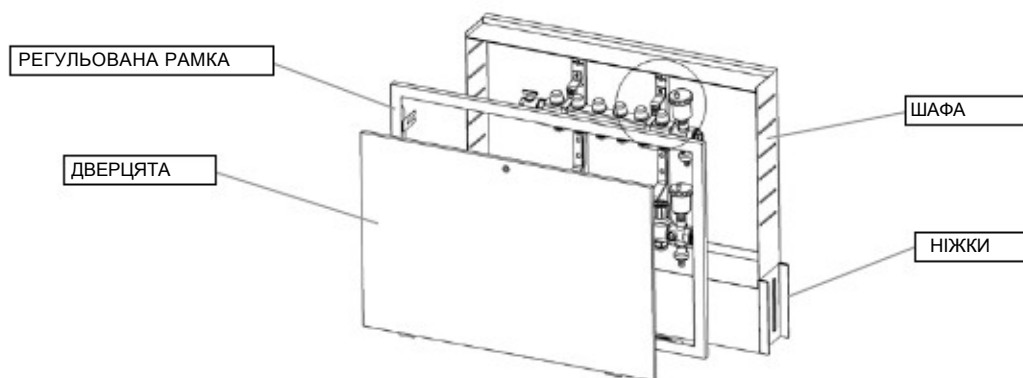

Опис

Колекторна шафа з замком для системи опалення підлоги. Шафа пофарбована у білий колір RAL 9010.

Ви можете відрегулювати висоту ящика:
 від 630 до 930 мм
 глибину:
 від 90 до 110 мм і від 110 до 130 мм.

Завдяки внутрішнім кронштейнам колекторної шафи, ви можете регулювати внутрішнє становище колектора, як по висоті, так і по сторонам.

КОМПОНЕНТИ

АСОРТИМЕНТ І РОЗМІРИ

АРТИКУЛ 196
 КОЛЕКТОРНА ШАФА ДЛЯ
 КОЛЕКТОРІВ БЕЗ
 ЦИРКУЛЯЦІЙНОГО НАСОСУ