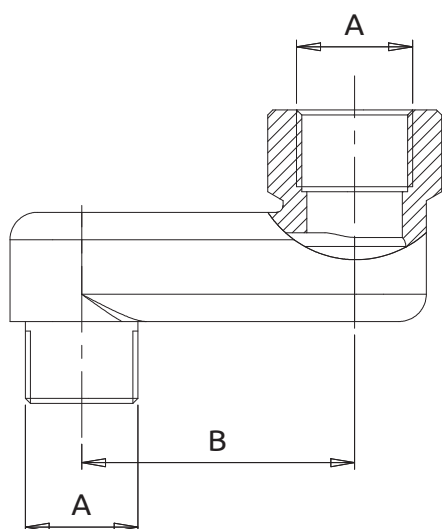

ОПИСАНИЕ

Эксцентрик радиаторный ICMA вспомогательная часть для сложного подключения радиатора.

Коды и Размеры

КОД	A	B
82720CH06	G3/8"	10
82720CI06	G3/8"	20
82720CL06	G3/8"	30
82720CM06	G3/8"	40
82720CN06	G3/8"	50
82720CO06	G3/8"	60
82720CP06	G1/2"	10
82720CQ06	G1/2"	20
82720CR06	G1/2"	30
82720CS06	G1/2"	40
82720CT06	G1/2"	50
82720CU06	G1/2"	60
82720CV06	G3/4"	50