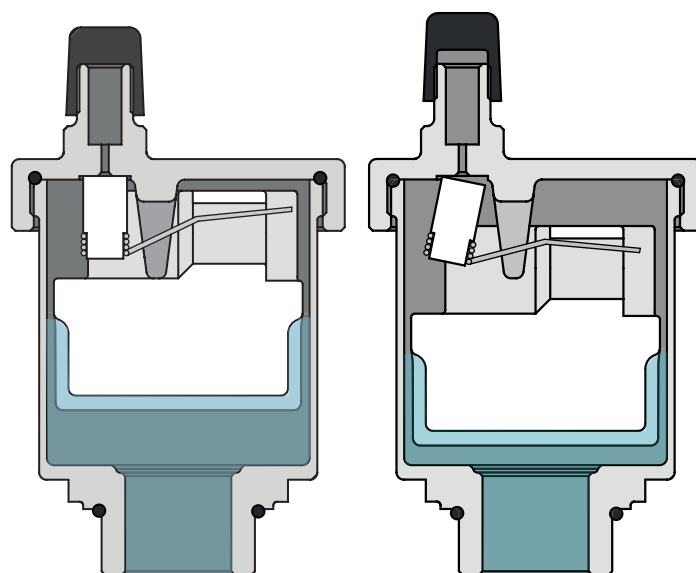

Открытый клапан

Принцип действия

Аккумуляция воздуха в корпусе воздухоотводчика создает компрессию, и поплавок опускается на рычажок, который открывает затвор, так производится выброс воздуха. Воздухоотводчик срабатывает при оптимальном давлении в 6 бар. Если давление выше, то эффективность сброса снижается.

Закрытый клапан