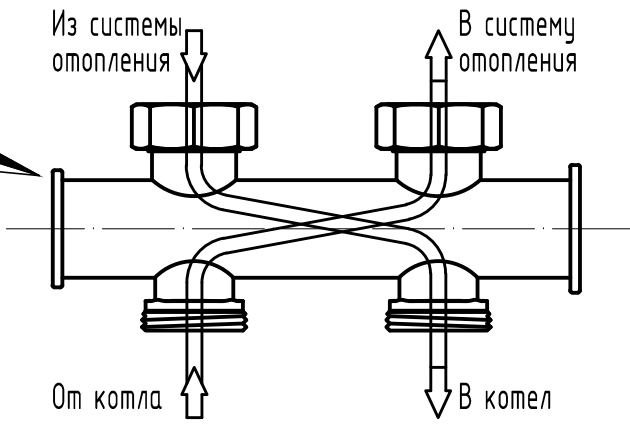

Арт. R001	Арт. R002	Арт. R003
<p>Насосная группа с модулируемой регулировкой в комплекте:</p> <ul style="list-style-type: none"> <li>- 3-ходовой смесительный клапан с электрическим сервомотором.</li> <li>- Насос 3-х скоростной или насос класса А с модулируемой скоростью.</li> <li>- Перекрывающие шаровые краны со встроенным термометром.</li> <li>- Изоляционный кожух.</li> </ul>	<p>Насосная группа с фиксированной регулировкой в комплекте:</p> <ul style="list-style-type: none"> <li>- 3-ходовой смесительный клапан с термостатической головкой с выносным датчиком.</li> <li>- Насос 3-х скоростной или насос класса А с модулируемой скоростью.</li> <li>- Перекрывающие шаровые краны со встроенным термометром.</li> <li>- Изоляционный кожух.</li> </ul>	<p>Насосная группа высокой и низкой температуры в комплекте:</p> <ul style="list-style-type: none"> <li>- Насос 3-х скоростной или насос класса А с модулируемой скоростью.</li> <li>- Перекрывающие шаровые краны со встроенным термометром.</li> <li>- Перекрывающий шаровый кран на прямой линии.</li> <li>- Изоляционный кожух.</li> </ul>