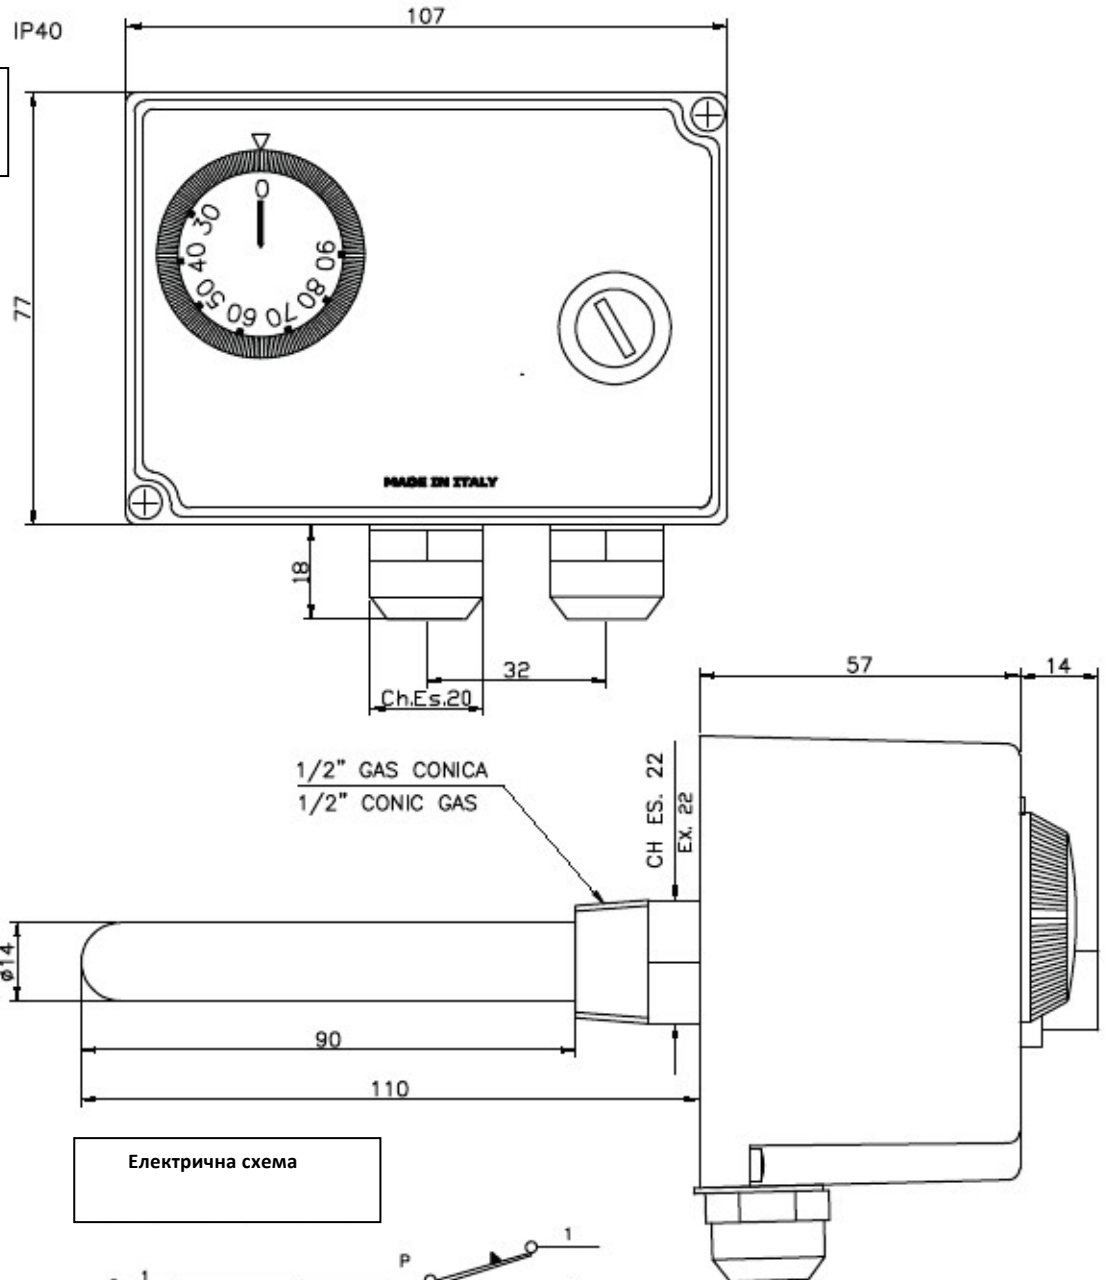

СЕРТИФІКАЦІЯ CE

ШКАЛА РЕГУЛЮВАННЯ 30 оС – 90оС похибка 3оС
КАЛІБРУВАННЯ РЕГУЛЮВАННЯ У НОРМАЛІЗОВАННІЙ ЄМКОСТІ ПРИ 89°С +/- 3 оС
ДИФЕРЕНЦІАЛ 4оС +/- 2 оС
КАЛІБРУВАННЯ В ТЕРМОСТАТ БЕЗПЕКИ НОРМАЛІЗОВАНОЇ ЄМКОСТІ ПРИ 89°С +/- 3 оС
ПІДКЛЮЧЕННЯ ДРОТУ 6,3 мм З ЗАТИСКАЧАМИ, ЩО ЗАГВИНЧУЮТЬСЯ
T80
ІЗОЛЯЦІЯ IP40

APPROVALS 

TEMPERATURE RANGE FOR ADJUSTABLE THERMOSTAT: 30°C–90°C±3°C
CALIBRATION IN NORMALIZED BATH FOR ADJUSTABLE THERMOSTAT: 89°C±3°C
DIFFERENTIAL : 4°C±2°C
CALIBRATION IN NORMALIZED BATH FOR SAFETY MANUAL RESET THERMOSTAT: 97°C±3°C
TABS TYPE 1/4" WITH SCREW TERMINALS
T80
INTERNATIONAL PROTECTION : IP40

Колір корпусу помаранчевий
Колір ручки чорний
Колір заглушки чорний

BOX : ORANGE
KNOB : BLACK
CAP : BLACK

Електрична схема