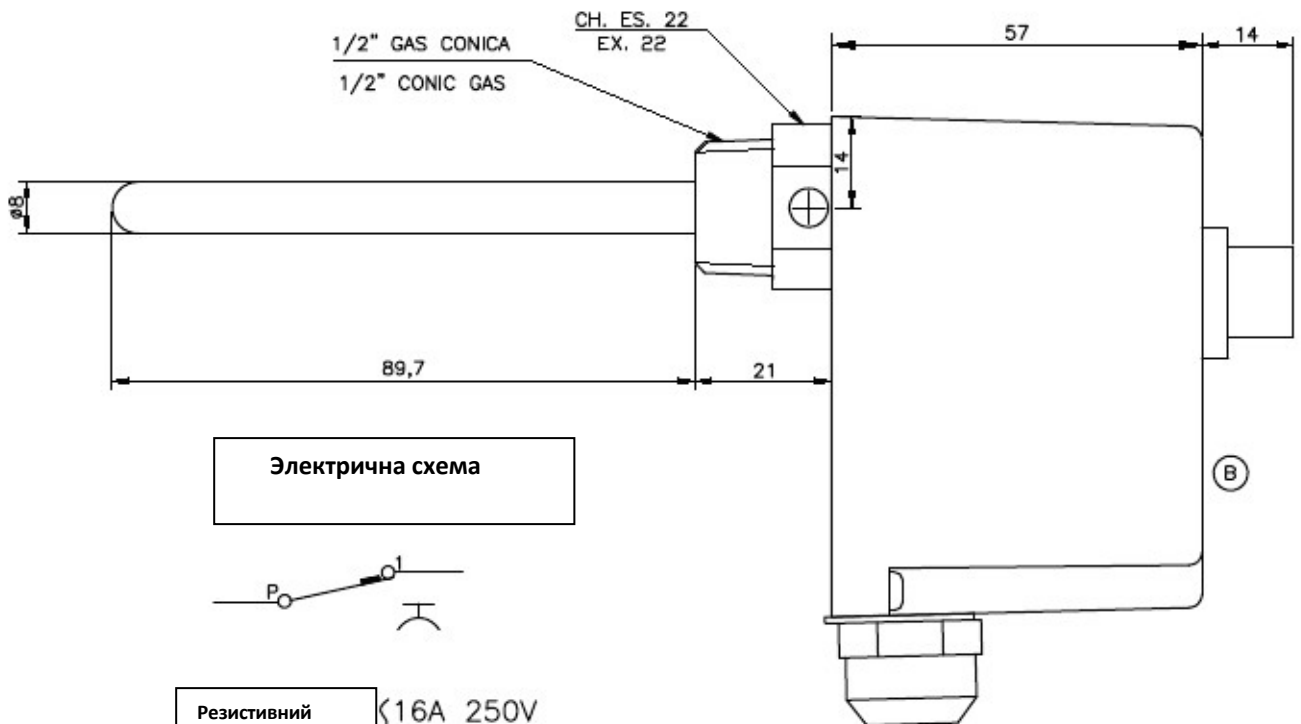

СЕРТИФІКАЦІЯ CE
ТЕМПЕРАТУРА СПРАЦЮВАННЯ 95 °C
КАЛІБРУВАННЯ В НОРМАЛІЗОВАНІЙ СМКОСТІ ПРИ 97 °C +/- 3 °C
ДИФЕРЕНЦІАЛ 4°C +/- 2 °C
ПІДКЛЮЧЕННЯ ДРОТУ 6,3мм затискачами, що закручуються T80
СТУПІНЬ ЕЛЕКТРОЗАХИСТУ IP40

APPROVALS

TEMPERATURE SETTING : 95°C
CALIBRATION IN NORMALIZED BATH AT 97°C±3°C
TABS TYPE 1/4" WITH SCREW TERMINALS
T80
INTERNATIONAL PROTECTION : IP40

Колір корпусу помаранчевий
Колір заглушки чорний

COLOURS : BOX : ORANGE
CAP : BLACK

Електрична схема

Резистивний { 16A 250V
RESISTIVE { 10A 400V

Індуктивний { 5A 250V
INDUCTIVE { 1A 400V

ⓑ

ASTUCCIO LP818 /INDIVIDUAL PACKAGING LP818