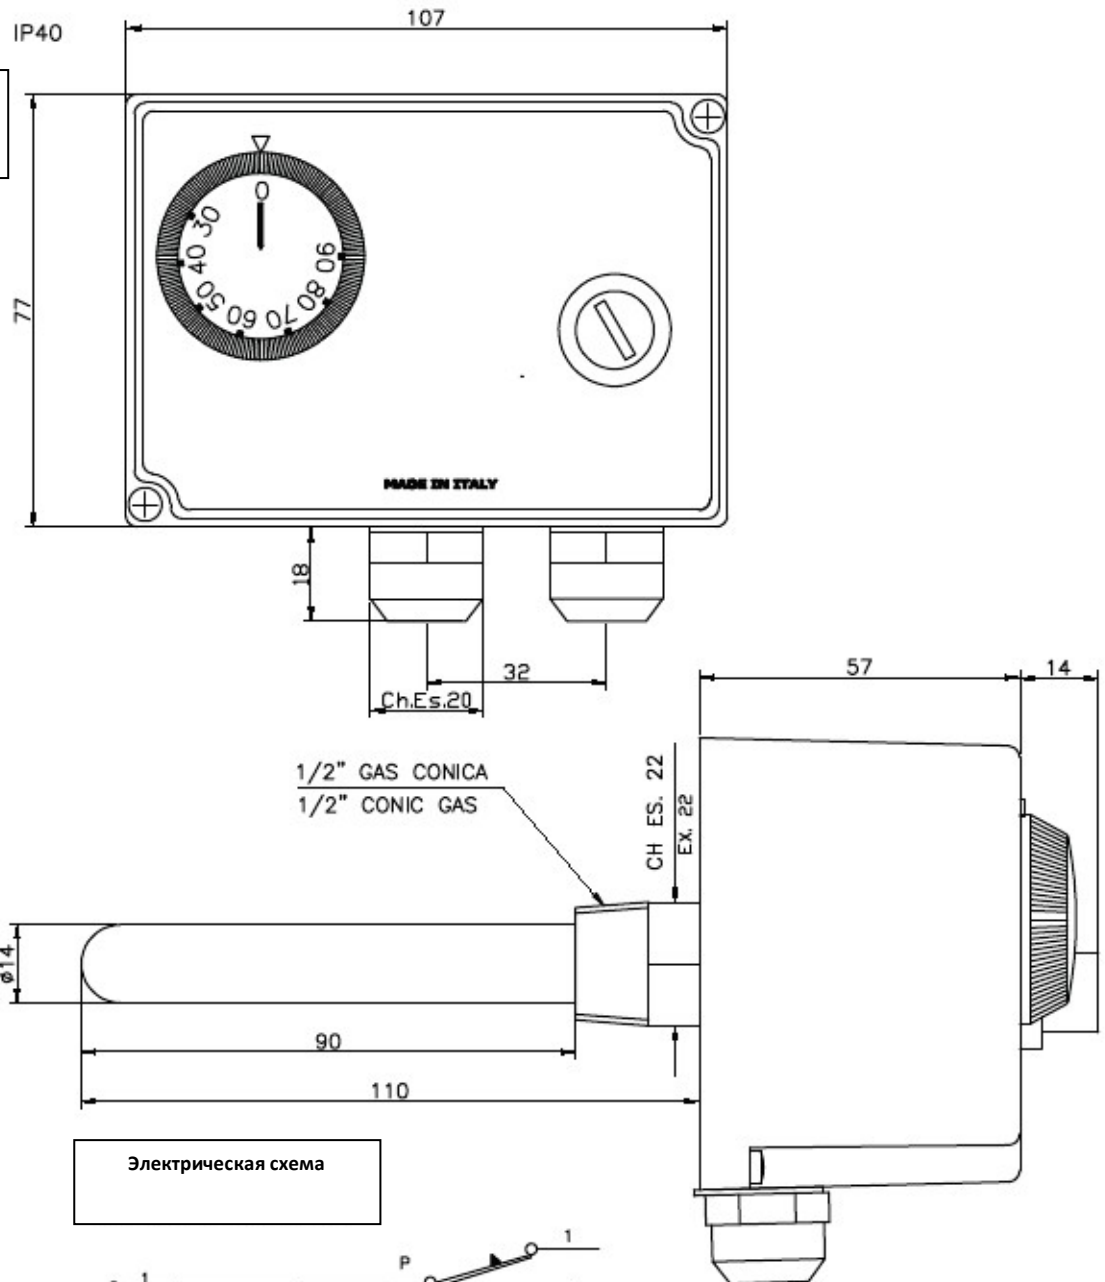

СЕРТИФИКАЦИЯ CE

ШКАЛА РЕГУЛИРОВКИ 30 оС – 90оС погрешность 3оС
КАЛИБРОВКА РЕГУЛИРОВКИ В НОРМАЛИЗОВАННОЙ ЕМКОСТИ ПРИ 89°С +/- 3 оС
ДИФФЕРЕНЦИАЛ 4оС +/- 2 оС
КАЛИБРОВКА В ТЕРМОСТАТ БЕЗОПАСНОСТИ НОРМАЛИЗОВАННОЙ ЕМКОСТИ ПРИ 89°С +/- 3 оС
ПОДКЛЮЧЕНИЕ ПРОВОДА 6,3 мм С ЗАВИНЧИВАЮЩИМИСЯ ЗАЖИМАМИ
T80
ИЗОЛЯЦИЯ IP40

APPROVALS 

TEMPERATURE RANGE FOR ADJUSTABLE THERMOSTAT: 30°C–90°C±3°C
CALIBRATION IN NORMALIZED BATH FOR ADJUSTABLE THERMOSTAT: 89°C±3°C
DIFFERENTIAL : 4°C±2°C
CALIBRATION IN NORMALIZED BATH FOR SAFETY MANUAL RESET THERMOSTAT: 97°C±3°C
TABS TYPE 1/4" WITH SCREW TERMINALS
T80
INTERNATIONAL PROTECTION : IP40

Цвет корпуса оранжевый
Цвет ручки черный
Цвет заглушки черный

BOX : ORANGE
KNOB : BLACK
CAP : BLACK

Электрическая схема