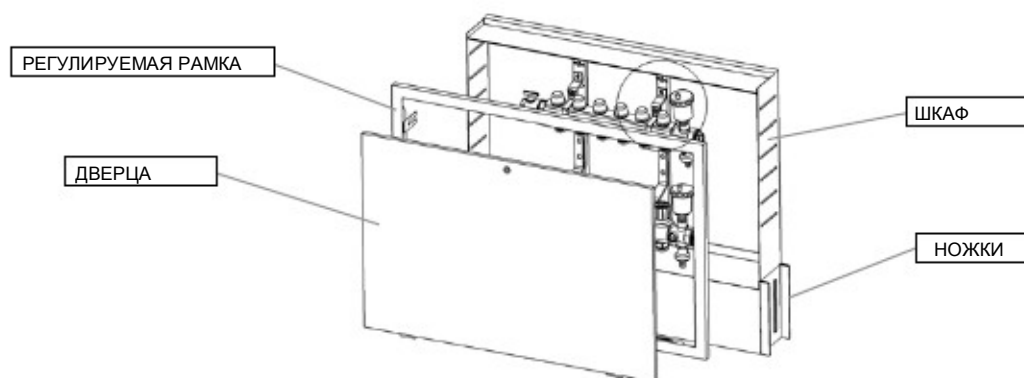

Описание

Коллекторный шкаф с замком для системы отопления пола. Шкаф окрашен в белый цвет RAL 9010.

Вы можете отрегулировать **высоту** ящика:

от 630 до 930 мм

глубину:

от 90 до 110 мм и от 110 до 130 мм.

Благодаря внутренним кронштейнам коллекторного шкафа, Вы можете регулировать внутреннее положение коллектора, как по высоте, так и по сторонам.

КОМПОНЕНТЫ

АССОРТИМЕНТ И РАЗМЕРЫ

Артикул 196
КОЛЛЕКТОРНЫЙ ШКАФ ДЛЯ
КОЛЛЕКТОРОВ БЕЗ
ЦИРКУЛЯЦИОННОГО НАСОСА

Артикул	Код	Размер А
196	87196OE09	500
	87196OF09	700
	87196OK09	850
	87196OG09	1000
	87196OH09	1200