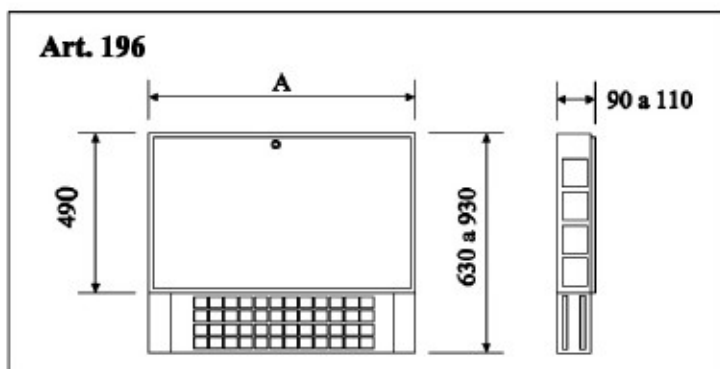

Описание

Коллекторный шкаф с замком для системы отопления пола. Шкаф окрашен в белый цвет RAL 9010.

Вы можете отрегулировать **высоту** ящика:

от 630 до 930 мм

глубину:

от 90 до 110 мм и от 110 до 130 мм.

Благодаря внутренним кронштейнам коллекторного шкафа, Вы можете регулировать внутреннее положение коллектора, как по высоте, так и по сторонам.

КОМПОНЕНТЫ

АССОРТИМЕНТ И РАЗМЕРЫ

Артикул 196
КОЛЛЕКТОРНЫЙ ШКАФ ДЛЯ
КОЛЛЕКТОРОВ БЕЗ
ЦИРКУЛЯЦИОННОГО НАСОСА

Артикул	Код	Размер А
196	87196OE09	500
	87196OF09	700
	87196OK09	850
	87196OG09	1000
	87196OH09	1200